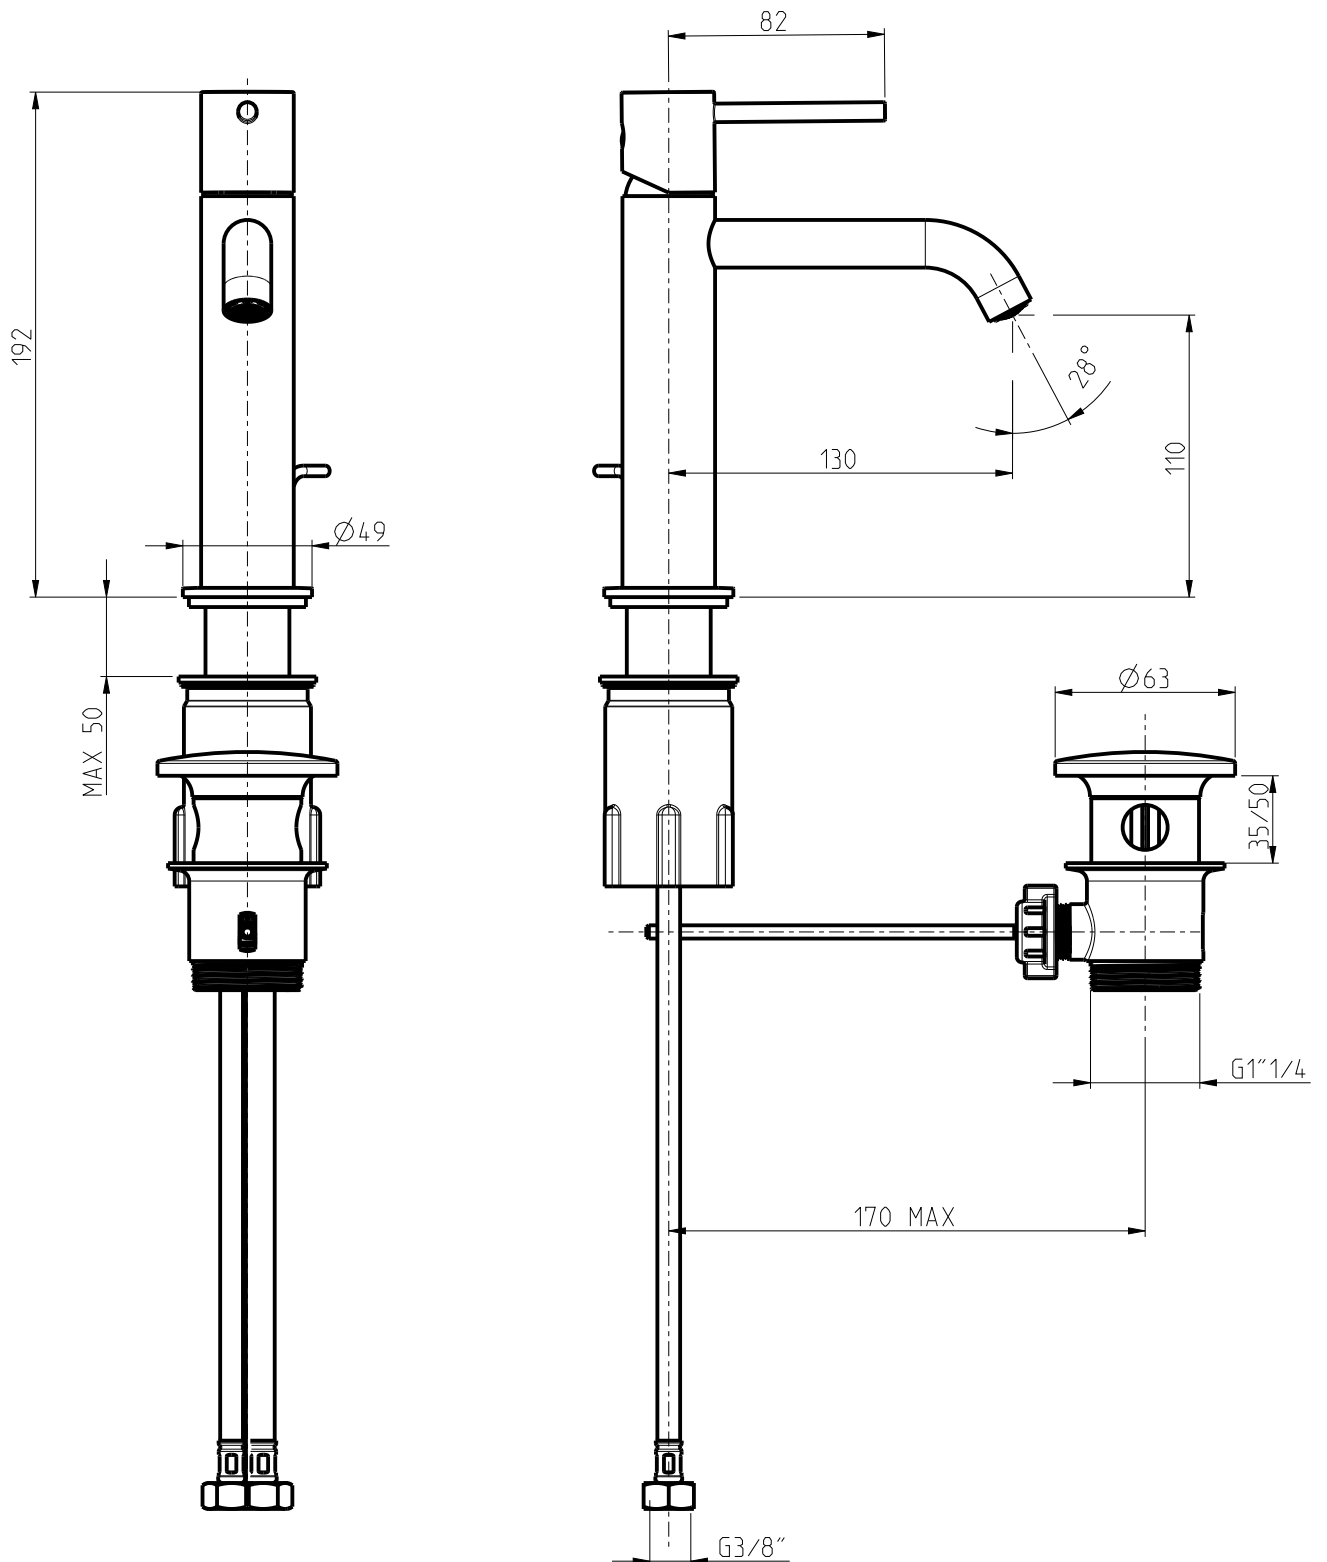

DIAMETRO FORO:  
HOLE DIAMETER:  
35 mm

RUBINETTERIE  
**F.lli Frattini**

DESCRIZIONE: **MONOC. LAVABO C/SC. XL**

DESCRIPTION: **SINGLE-LEVER WASHBASIN MIXER**

ARTICOLO N°: **12454**

REVISIONE: 0

SCALA

7:20