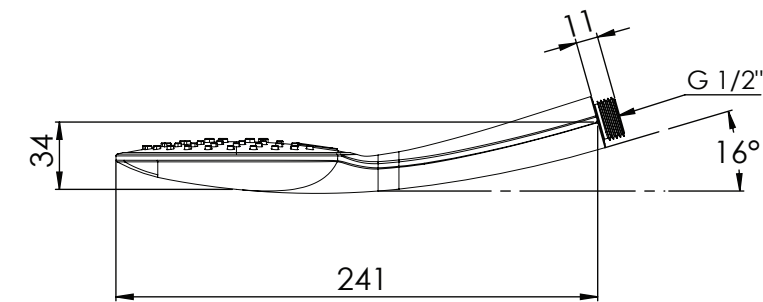

SCHEMA TECNICA - TECHNICAL FEATURES

CARATTERISTICHE - FEATURES

Con Getti Anticalcare
With Antilimestone Jets

Getto Aerato Intenso
Intense Aerated Jet

Getto Esterno
External Jet

Getto spray ampia copertura e getto
intenso esterno a risparmio idrico
Wide coverage spray jet and intense
water saving external jet

FINITURE - FINISHING

CR
Cromo
Chrome

REMER Rubinetterie S.p.A.

Via Leonardo Da Vinci, 83 - 20062 Cassano d'Adda (MI) - Italy - Tel. +39 0363 364211 - info@remer.eu - www.remer.eu