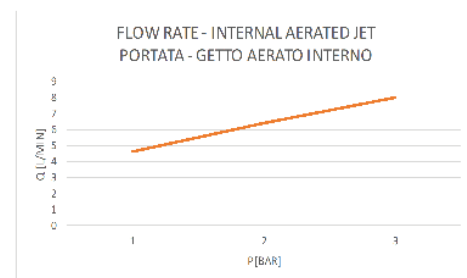

SCHEMA TECNICA - TECHNICAL FEATURES

CARATTERISTICHE - FEATURES

Con Getti Anticalcare
With Antilimestone Jets

Getto Aerato Intenso
Intense Aerated Jet

Getto Esterno
External Jet

Getto spray ampia copertura e getto
intenso esterno a risparmio idrico
Wide coverage spray jet and intense
water saving external jet

FINITURE - FINISHING

CR
Cromo
Chrome

REMER Rubinetterie S.p.A.

Via Leonardo Da Vinci, 83 - 20062 Cassano d'Adda (MI) - Italy - Tel. +39 0363 364211 - info@remer.eu - www.remer.eu