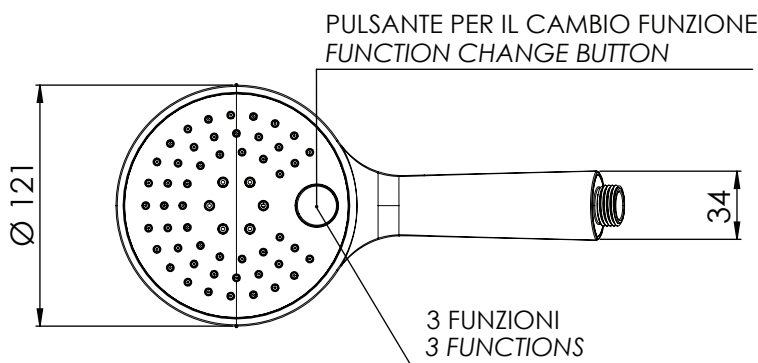

SCHEMA TECNICA - TECHNICAL FEATURES

CARATTERISTICHE - FEATURES

Con Getti Anticalcare
With Antilimestone Jets

Getto Aerato Intenso
Intense Aerated Jet

Getto Esterno
External Jet

Getto spray ampia copertura e getto
intenso esterno a risparmio idrico
Wide coverage spray jet and intense
water saving external jet

FINITURE - FINISHING

CR
Cromo
Chrome

REMER Rubinetterie S.p.A.

Via Leonardo Da Vinci, 83 - 20062 Cassano d'Adda (MI) - Italy - Tel. +39 0363 364211 - info@remer.eu - www.remer.eu