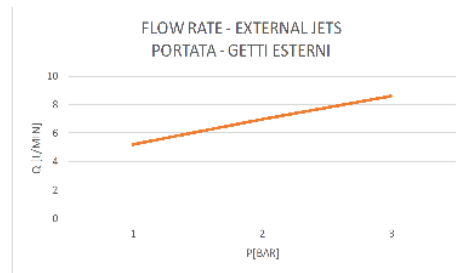

SCHEMA TECNICA - TECHNICAL FEATURES

CARATTERISTICHE - FEATURES

Con Getti Anticalcare
With Antilimestone Jets

Getto Aerato Intenso
Intense Aerated Jet

Getto Esterno
External Jet

Getto spray ampia copertura e getto
intenso esterno a risparmio idrico
Wide coverage spray jet and intense
water saving external jet

FINITURE - FINISHING

CR
Cromo
Chrome

REMER Rubinetterie S.p.A.

Via Leonardo Da Vinci, 83 - 20062 Cassano d'Adda (MI) - Italy - Tel. +39 0363 364211 - info@remer.eu - www.remer.eu