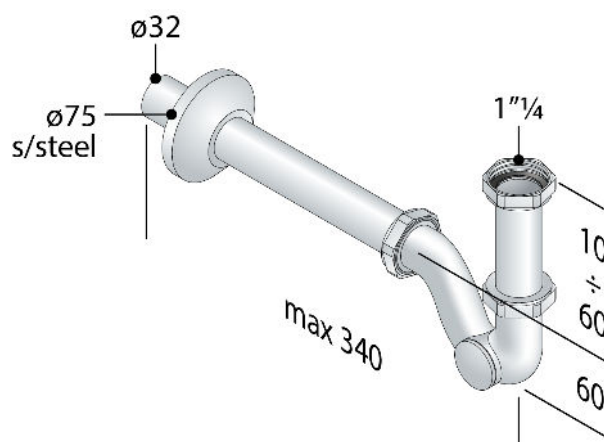

322.222.5

Sifone in ottone cromato

DESCRIZIONE DEL PRODOTTO

1. entrata H. 75 × 1"¼
2. uscita L. 250 × ø32
3. rosone inox ø75

Nome	Europa
Misure	1"¼ × ø32
Sifonatura	25
Portata	44

OMP S.p.A.

Via XI Febbraio 18
I-25065 Lumezzane - Italy
VAT No: IT 00628500985