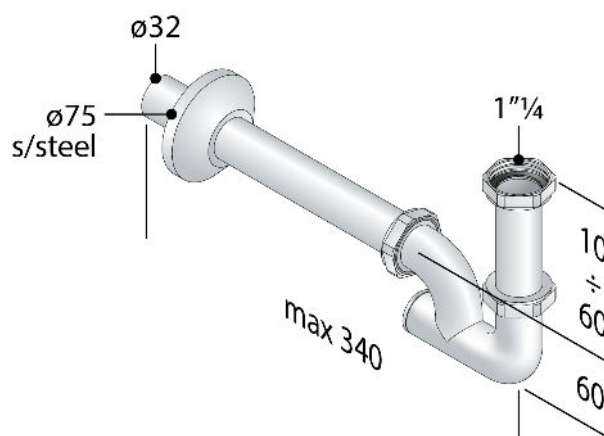

324.222.5

Sifone in ottone cromato

DESCRIZIONE DEL PRODOTTO

1. entrata H. 75 × 1"¼
2. uscita L. 250 × ø32
3. rosone inox ø75

Nome	Europa
Misure	1"¼ × ø32
Sifonatura	25
Portata	47

OMP S.p.A.

Via XI Febbraio 18
I-25065 Lumezzane - Italy
VAT No: IT 00628500985