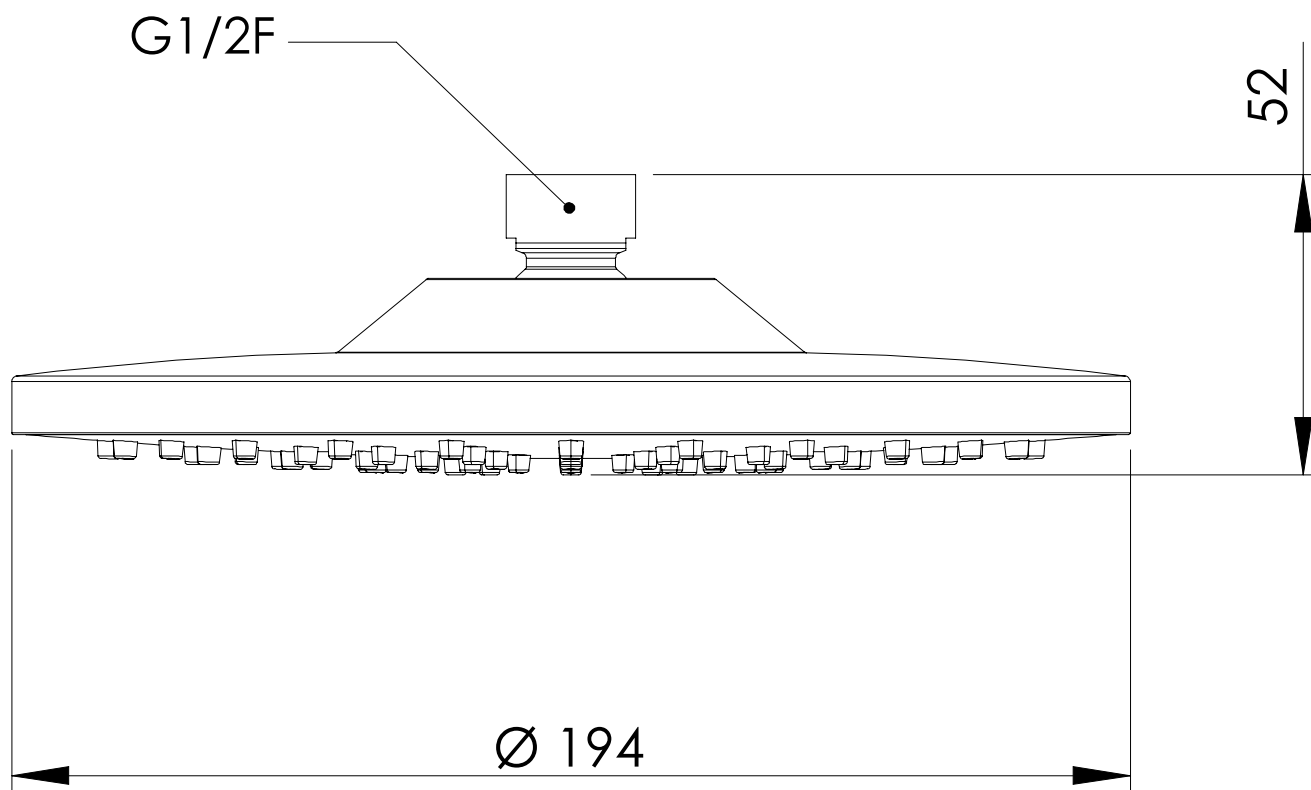

**REMER**  
RUBINETTERIE

SERIE  
SERIES

**SOFFIONI**  
*SHOWER HEADS*  
**354 EC 20**

CODICE  
CODE

IMMAGINE - IMAGE

DESCRIZIONE - DESCRIPTION

Soffione a pioggia minimale, in abs cromato Ø 20 cm, con getti in silicone anticalcare

C.p. abs shower head, rain jet Ø 20 cm, with anti-limestone silicon jets.

SCHEDA TECNICA - TECHNICAL FEATURES

CARATTERISTICHE - FEATURES

Con Getti Anticalcare  
With Antilimestone Jets

Ampio getto pioggia a risparmio idrico  
Large coverage water-saving rain jet