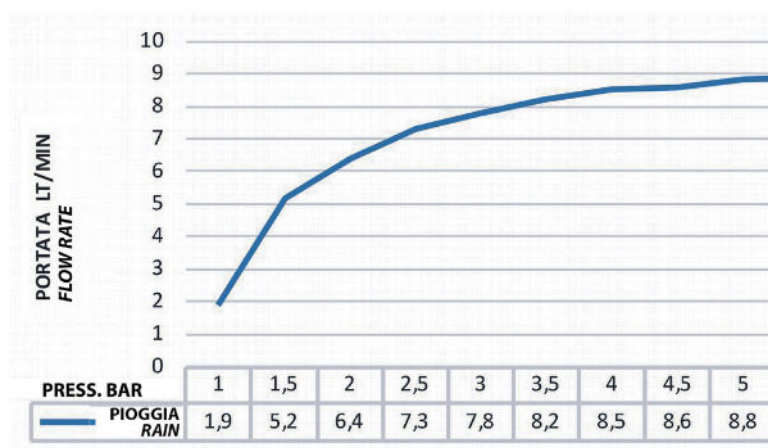

Soffione doccia ultra piatto in acciaio INOX lucidato a specchio, Ø20 cm.

Ultra slim stainless steel mirror polished shower head, Ø20 cm.

SCHEDA TECNICA - TECHNICAL FEATURES

CARATTERISTICHE - FEATURES

Acciaio INOX
Stainless Steel

Con Getti Anticalcare
With Antilimescale Jets

Getto effetto pioggia ad ampia copertura
Wide coverage rain effect

PORTATA - FLOW RATE

REMER Rubinetterie S.p.A.

Via Leonardo Da Vinci, 83 - 20062 Cassano d'Adda (MI) - Italy - Tel. +39 0363 364211 - info@remer.eu - www.remer.eu