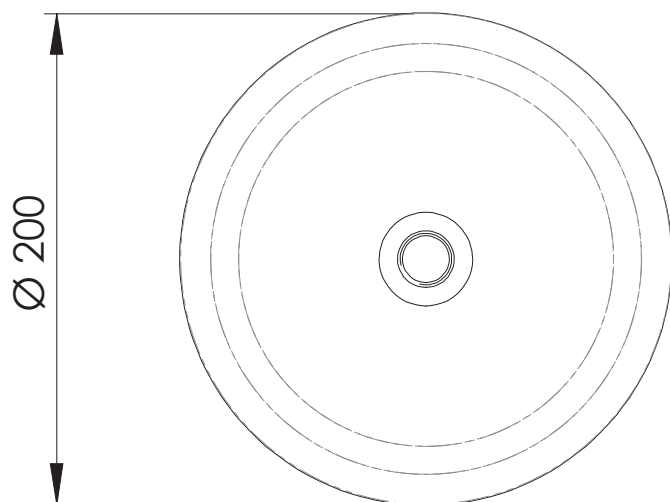

REMER

RUBINETTERIE

SERIE
SERIES

SOFFIONI SHOWER HEADS

357UFM20X

CODICE
CODE

IMMAGINE - IMAGE

DESCRIZIONE - DESCRIPTION

Soffione doccia ultra piatto in acciaio INOX lucidato a specchio, Ø20 cm.

Ultra slim stainless steel mirror polished shower head, Ø20 cm.

SCHEDA TECNICA - TECHNICAL FEATURES

CARATTERISTICHE - FEATURES

Acciaio INOX
Stainless Steel

Con Getti Anticalcare
With Antilimescale Jets

Getto effetto pioggia ad ampia copertura
Wide coverage rain effect

PORTATA - FLOW RATE

REMER Rubinetterie S.p.A.

Via Leonardo Da Vinci, 83 - 20062 Cassano d'Adda (MI) - Italy - Tel. +39 0363 364211 - info@remer.eu - www.remer.eu