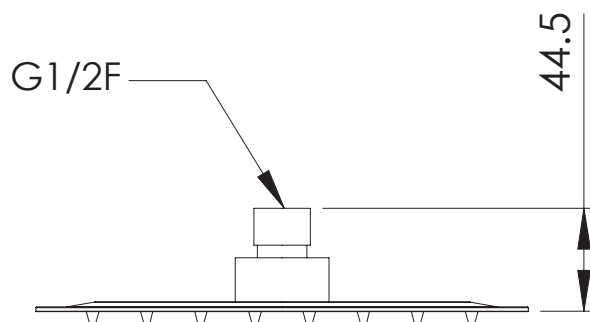

REMER

RUBINETTERIE

SERIE
SERIES

SOFFIONI SHOWER HEADS

357UFM20X

CODICE
CODE

IMMAGINE - IMAGE

DESCRIZIONE - DESCRIPTION

Soffione doccia ultra piatto in acciaio INOX lucidato a specchio, Ø20 cm.

Ultra slim stainless steel mirror polished shower head, Ø20 cm.

SCHEDA TECNICA - TECHNICAL FEATURES

CARATTERISTICHE - FEATURES

Acciaio INOX
Stainless Steel

Con Getti Anticalcare
With Antilimescale Jets

Getto effetto pioggia ad ampia copertura
Wide coverage rain effect

PORTATA - FLOW RATE

REMER Rubinetterie S.p.A.

Via Leonardo Da Vinci, 83 - 20062 Cassano d'Adda (MI) - Italy - Tel. +39 0363 364211 - info@remer.eu - www.remer.eu