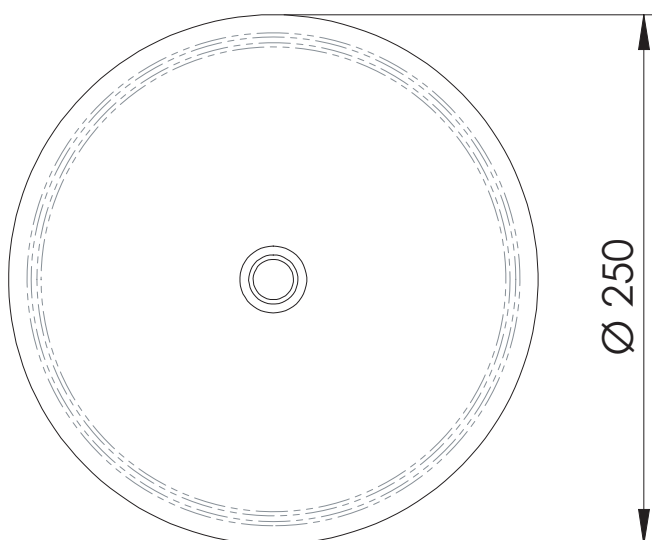

REMER

RUBINETTERIE

SERIE
SERIES

SOFFIONI SHOWER HEADS

357UFM25X

CODICE
CODE

IMMAGINE - IMAGE

DESCRIZIONE - DESCRIPTION

Soffione doccia ultra piatto in acciaio INOX lucidato a specchio, Ø25 cm.

Ultra slim stainless steel mirror polished shower head, Ø25 cm.

SCHEDA TECNICA - TECHNICAL FEATURES

CARATTERISTICHE - FEATURES

Acciaio INOX
Stainless Steel