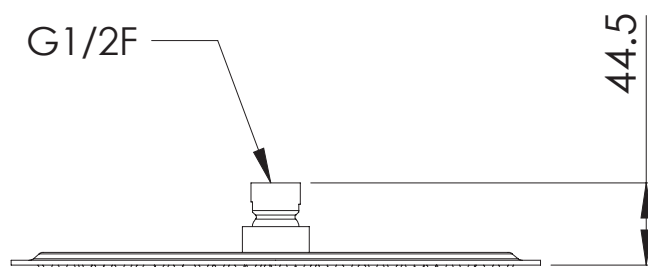

REMER

RUBINETTERIE

SERIE
SERIES

SOFFIONI SHOWER HEADS

357UFM25X

CODICE
CODE

IMMAGINE - IMAGE

DESCRIZIONE - DESCRIPTION

Soffione doccia ultra piatto in acciaio INOX lucidato a specchio, Ø25 cm.

Ultra slim stainless steel mirror polished shower head, Ø25 cm.

SCHEDA TECNICA - TECHNICAL FEATURES

CARATTERISTICHE - FEATURES

Acciaio INOX
Stainless Steel