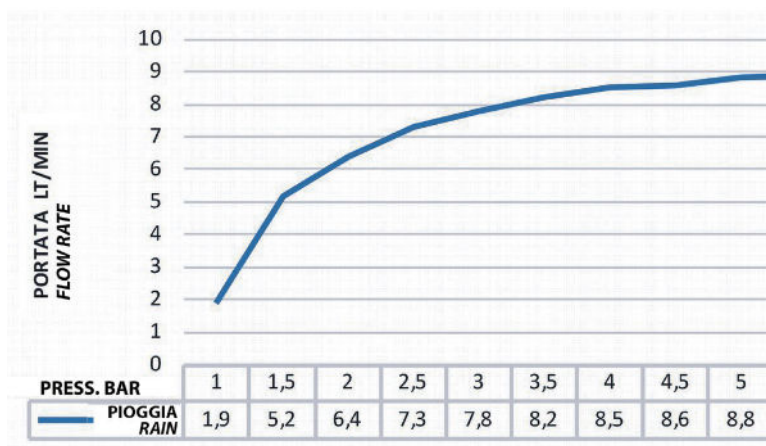

Soffione doccia ultra piatto in acciaio INOX lucidato a specchio, Ø25 cm.

Ultra slim stainless steel mirror polished shower head, Ø25 cm.

SCHEDA TECNICA - TECHNICAL FEATURES

CARATTERISTICHE - FEATURES

Acciaio INOX
Stainless Steel

Con Getti Anticalcare
With Antilimestone Jets

Getto effetto pioggia ad ampia copertura
Wide coverage rain effect

PORTATA - FLOW RATE

REMER Rubinetterie S.p.A.

Via Leonardo Da Vinci, 83 - 20062 Cassano d'Adda (MI) - Italy - Tel. +39 0363 364211 - info@remer.eu - www.remer.eu