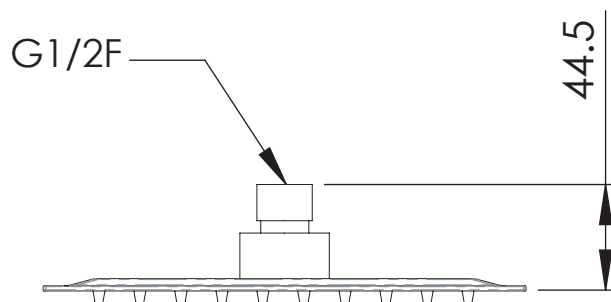

REMER

RUBINETTERIE

SERIE
SERIES

SOFFIONI

SHOWER HEADS

357UFS20X

CODICE
CODE

IMMAGINE - IMAGE

DESCRIZIONE - DESCRIPTION

Soffione doccia ultra piatto in acciaio INOX lucidato a specchio, 20 x 20 cm.

Ultra slim stainless steel mirror polished shower head, 20 x 20 cm.

SCHEDA TECNICA - TECHNICAL FEATURES