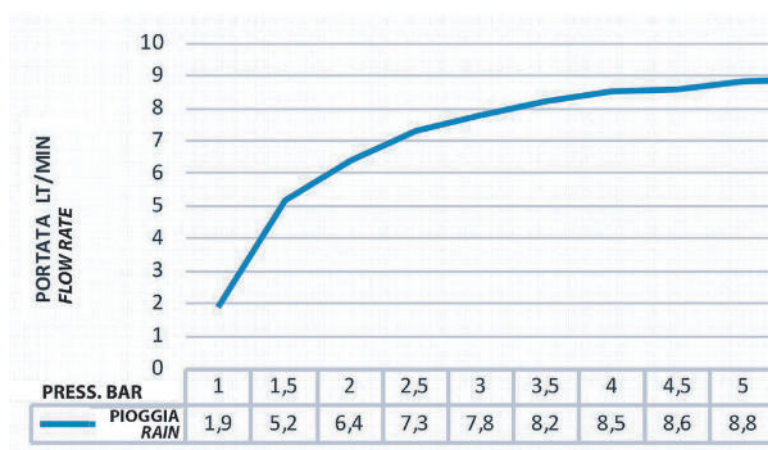

CARATTERISTICHE - FEATURES

Acciaio INOX
Stainless Steel

Con Getti Anticalcare
With Antilime Jets

Getto effetto pioggia ad ampia copertura
Wide coverage rain effect

PORTATA - FLOW RATE

REMER Rubinetterie S.p.A.