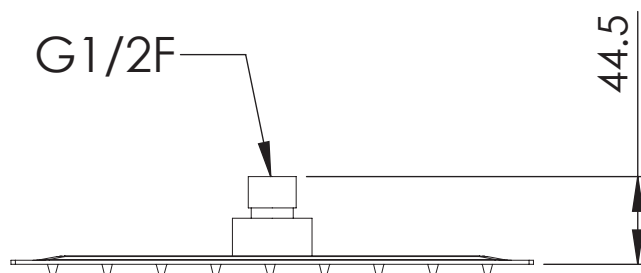

REMER

RUBINETTERIE

SERIE
SERIES

SOFFIONI

SHOWER HEADS

357UFS25X

CODICE
CODE

IMMAGINE - IMAGE

DESCRIZIONE - DESCRIPTION

Soffione doccia ultra piatto in acciaio INOX lucidato a specchio, 25 x 25 cm.

Ultra slim stainless steel mirror polished shower head, 25 x 25 cm.

SCHEDA TECNICA - TECHNICAL FEATURES