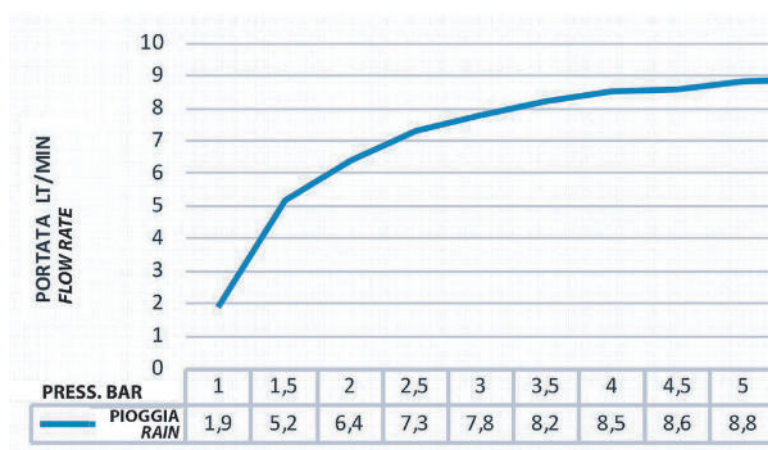

CARATTERISTICHE - FEATURES

Acciaio INOX
Stainless Steel

Con Getti Anticalcare
With Antilimescale Jets

Getto effetto pioggia ad ampia copertura
Wide coverage rain effect

PORTATA - FLOW RATE

REMER Rubinetterie S.p.A.