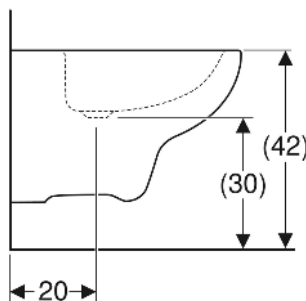

Bidet sospeso Geberit Colibri

DESTINAZIONI D'USO

- Per rubinetti monoforo con tubi di raccordo flessibili

PROPRIETÀ

- Sospeso

DATI TECNICI

Materiale

Vetrochina

No. art.	Colore / superficie	Troppo pieno	B cm	H cm	T cm
500.873.00.1	bianco	visibile, simmetrico	36	35	53