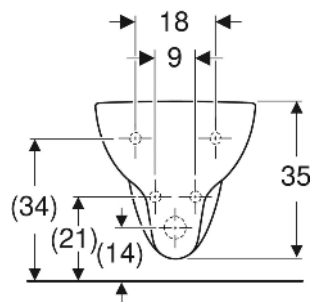

Bidet sospeso Geberit Colibri

DESTINAZIONI D'USO

- Per rubinetti monoforo con tubi di raccordo flessibili

PROPRIETÀ

- Sospeso

DATI TECNICI

Materiale

Vetrochina

No. art.	Colore / superficie	Troppo pieno	B cm	H cm	T cm
500.873.00.1	bianco	visibile, simmetrico	36	35	53