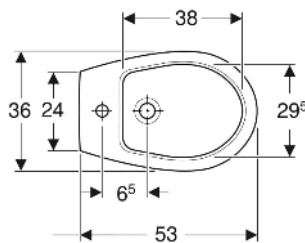

Bidet sospeso Geberit Colibri

DESTINAZIONI D'USO

- Per rubinetti monoforo con tubi di raccordo flessibili

PROPRIETÀ

- Sospeso

DATI TECNICI

Materiale

Vetrochina

No. art.	Colore / superficie	Troppo pieno	B cm	H cm	T cm
500.873.00.1	bianco	visibile, simmetrico	36	35	53