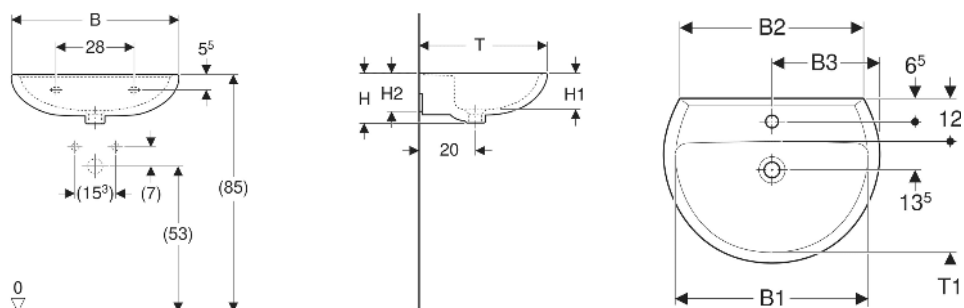

Lavabo Geberit Colibrì

Figura di esempio

PROPRIETÀ

- Combinabile con colonna

DATI TECNICI

Materiale Vetrochina

DA ORDINARE SEPARATAMENTE

- Materiale di fissaggio

ACCESSORI

- Sifone curvo Geberit per lavabo e bidet, scarico orizzontale

- Sifone con tubo ad immersione Geberit per lavabo, con rosone alla piletta, scarico orizzontale
- Sifone con tubo ad immersione Geberit per lavabo, scarico orizzontale
- Kit di fissaggio Geberit per lavabo

No. art.	Colore / superficie	Foro rubinetto	Trooppieno	B cm	B1 cm	B2 cm	B3 cm	H cm	H1 cm	H2 cm	T cm	T1 cm
500.871.00.1	bianco / Lucido	Centrale	visibile, simmetrico	55	48	47	27.5	17.5	13	13	42	26
500.887.00.1	bianco / Lucido	Centrale	visibile, simmetrico	60	54	51	30	18	13	14	45.5	30
500.900.00.1	bianco / Lucido	Centrale	visibile, simmetrico	65	58	56	32.5	19	14	15	49	34