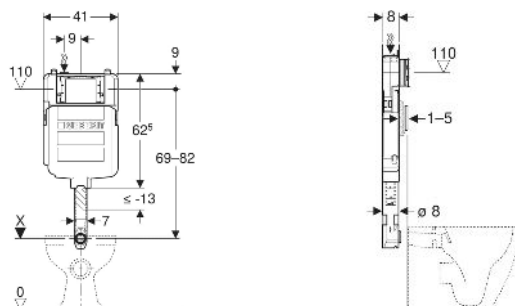

Cassetta di risciacquo da incasso Geberit Sigma 8 cm, 6/3 litri

■ GEBERIT

DESTINAZIONI D'USO

- Per il montaggio in pareti d'installazione ad altezza totale
- Per il montaggio in installazioni applicate davanti alla parete ad altezza parziale o totale
- Per pareti in muratura
- Per vasi a pavimento
- Per il risciacquo ad una quantità, a due quantità o risciacquo con possibilità di interruzione

- Curva di risciacquo regolabile di 2 cm verso l'alto e di 1 cm verso il basso
- Volume di risciacquo grande regolabile a 4 litri senza accessori
- Campana di risciacquo con riduttore di flusso regolabile
- Lavori di montaggio e manutenzione sulla cassetta di risciacquo da incasso senz'attrezzi
- Allacciamento idrico in alto a sinistra
- Protezione cantiere con apertura per l'ispezione accorciabile, adatta per placche di comando a filo parete

DATI TECNICI

Pressione dinamica	0.1–10 bar
Temperatura dell'acqua max	25 °C
Impostazione predefinita	6 / 3 l
volume di risciacquo	
Campo di regolazione	4 / 4.5 / 6 / 7.5 l
risciacquo lungo	

Campo di regolazione	2–4 l
risciacquo a volume piccolo	
Materiale	Materiale sintetico

INFO

- PER MAGGIORI INFORMAZIONI INQUADRA IL QR CODE

<i>No. art.</i>	<i>B</i> <i>cm</i>	<i>H</i> <i>cm</i>	<i>T</i> <i>cm</i>
109.790.00.1	41	62.5	8